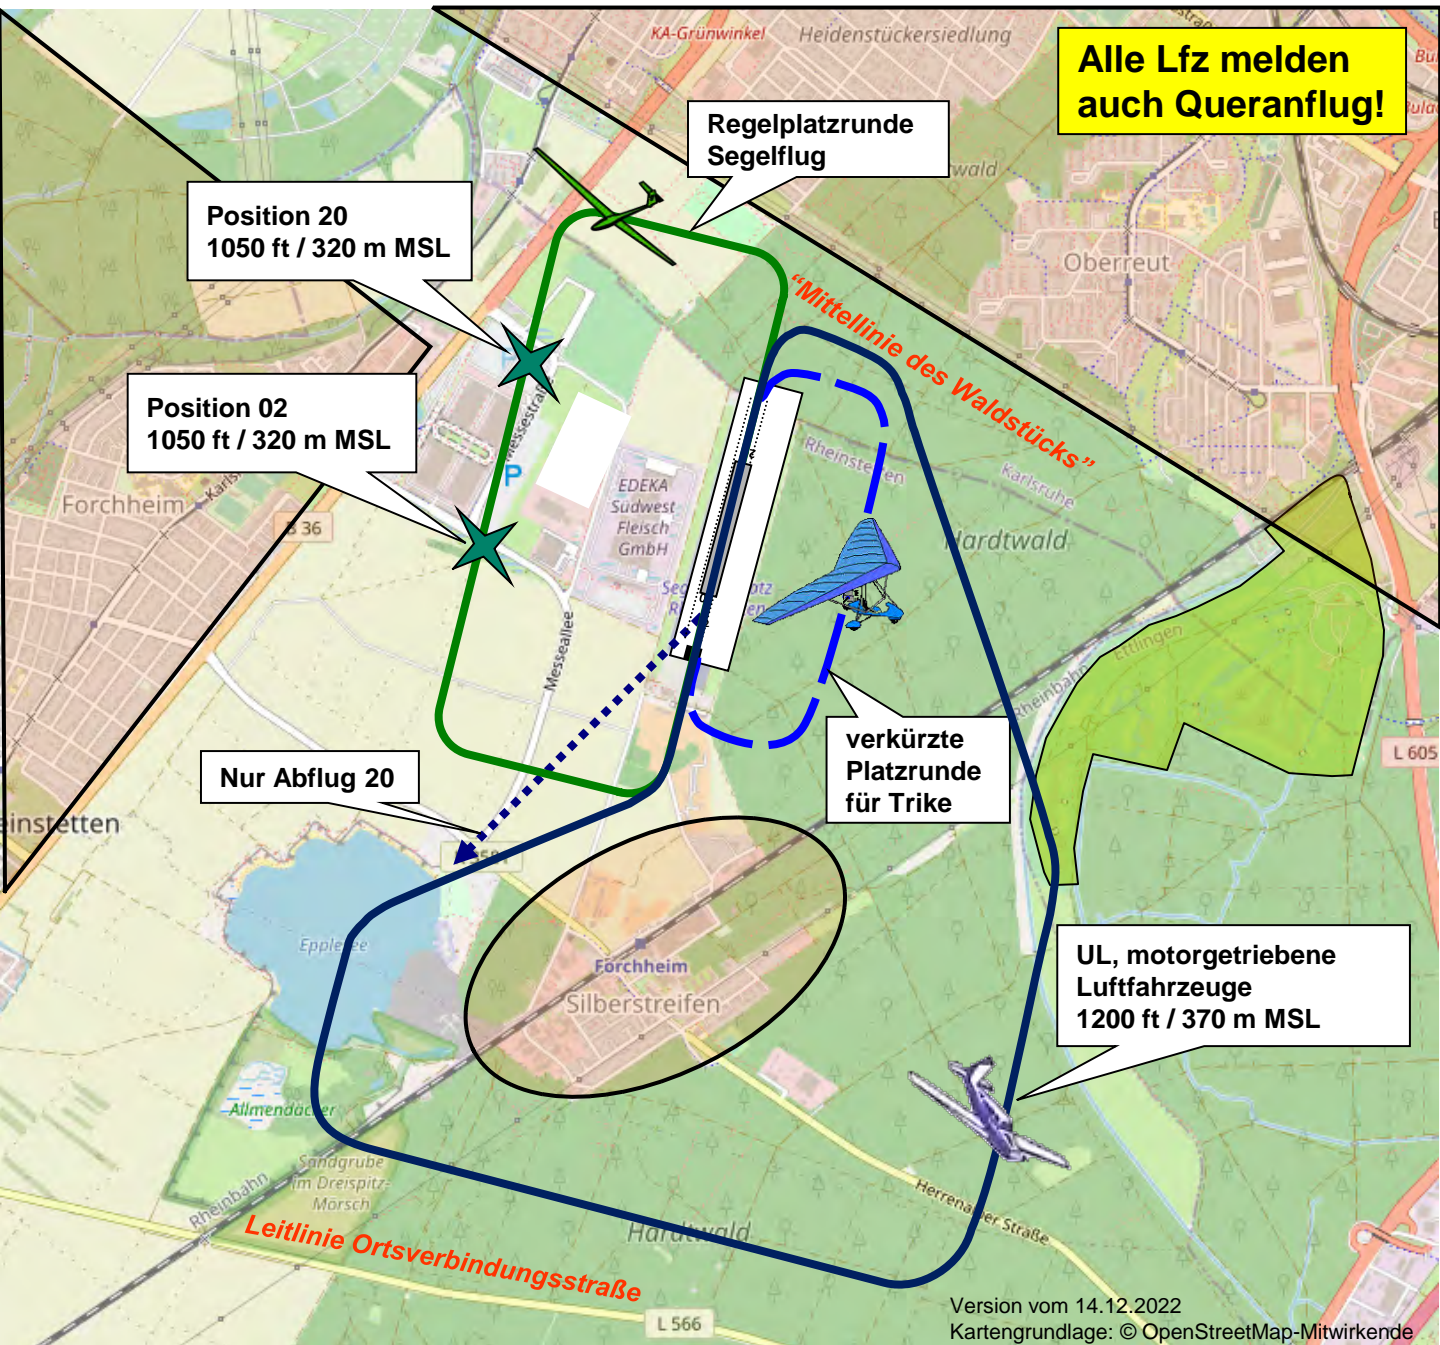

Segelfluggelände Rheinstetten Platzrundenführung

Rheinstetten Segelflug

Kanal 121,240

(Frequenz 121,2417 MHz)

ELEV 380 ft / 116 m

Betriebspisten 02/20

48°58'40"N / 008°20'33"E

Flugleitung +49 175 69 66 599

www.lsg-rheinstetten.de

Alle Lfz melden auch Queranflug!

Position 20
1050 ft / 320 m MSL

Position 02
1050 ft / 320 m MSL

Regelplatzrunde Segelflug

verkürzte Platzrunde für Trike

Nur Abflug 20

UL, motorgetriebene Luftfahrzeuge
1200 ft / 370 m MSL

Version vom 14.12.2022
Kartengrundlage: © OpenStreetMap-Mitwirkende

-  Wohngebiete, deren Überflug unbedingt zu vermeiden ist
-  Platzrunde Motorflug 1200 ft / 370 m MSL
-  verkürzte Platzrunde Trike
-  Platzrunde Segelflug

-  Position
-  Baggersee
-  Golfplatz

Segelfluggelände Rheinstetten Anflug

Rheinstetten Segelflug

Kanal 121,240

(Frequenz 121,2417 MHz)

ELEV 380 ft / 116 m

Betriebspisten 02/20 48°58'40"N / 008°20'33"E

Flugleitung +49 175 69 66 599