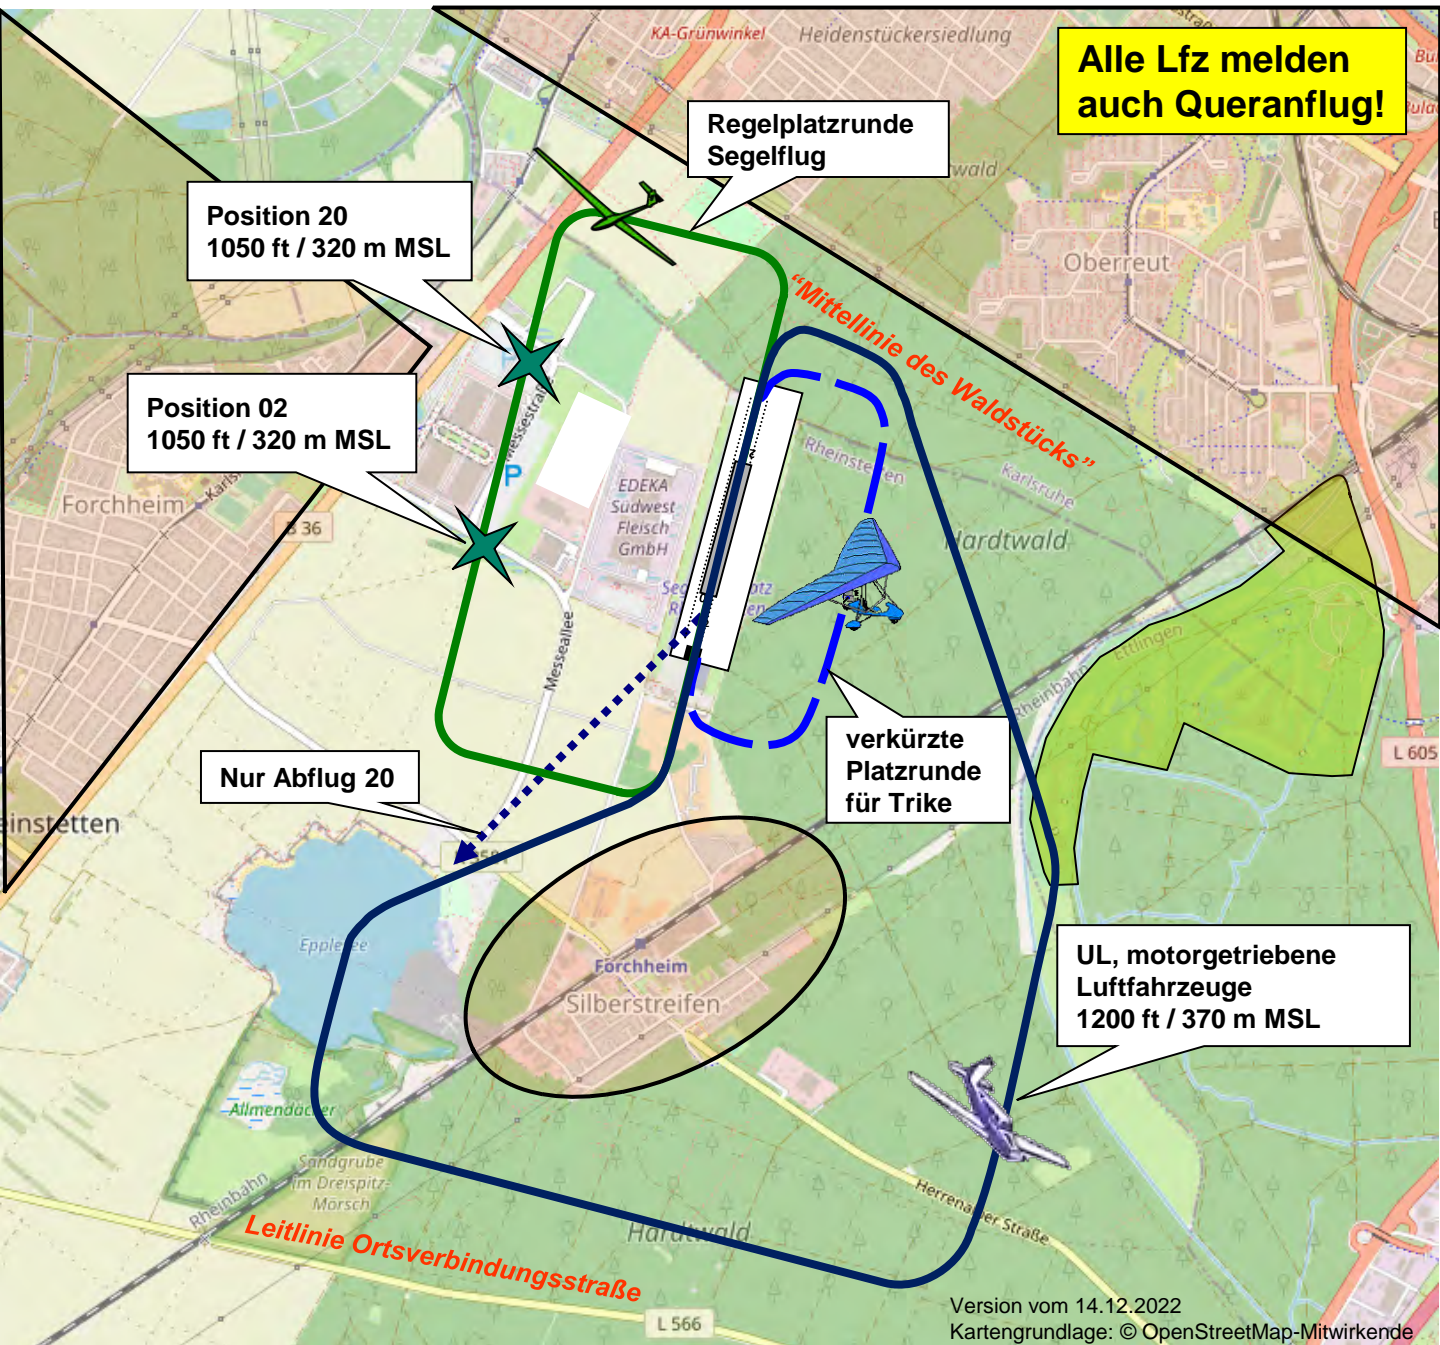

Segelfluggelände Rheinstetten Platzrundenführung

Rheinstetten Segelflug

Kanal 121,240

(Frequenz 121,2417 MHz)

ELEV 380 ft / 116 m

Betriebspisten 02/20

48°58'40"N / 008°20'33"E

Flugleitung +49 175 69 66 599

www.lsg-rheinstetten.de

-  Wohngebiete, deren Überflug unbedingt zu vermeiden ist
-  Platzrunde Motorflug 1200 ft / 370 m MSL
-  verkürzte Platzrunde Trike
-  Platzrunde Segelflug
-  Position
-  Baggersee
-  Golfplatz

Version vom 14.12.2022
Kartengrundlage: © OpenStreetMap-Mitwirkende